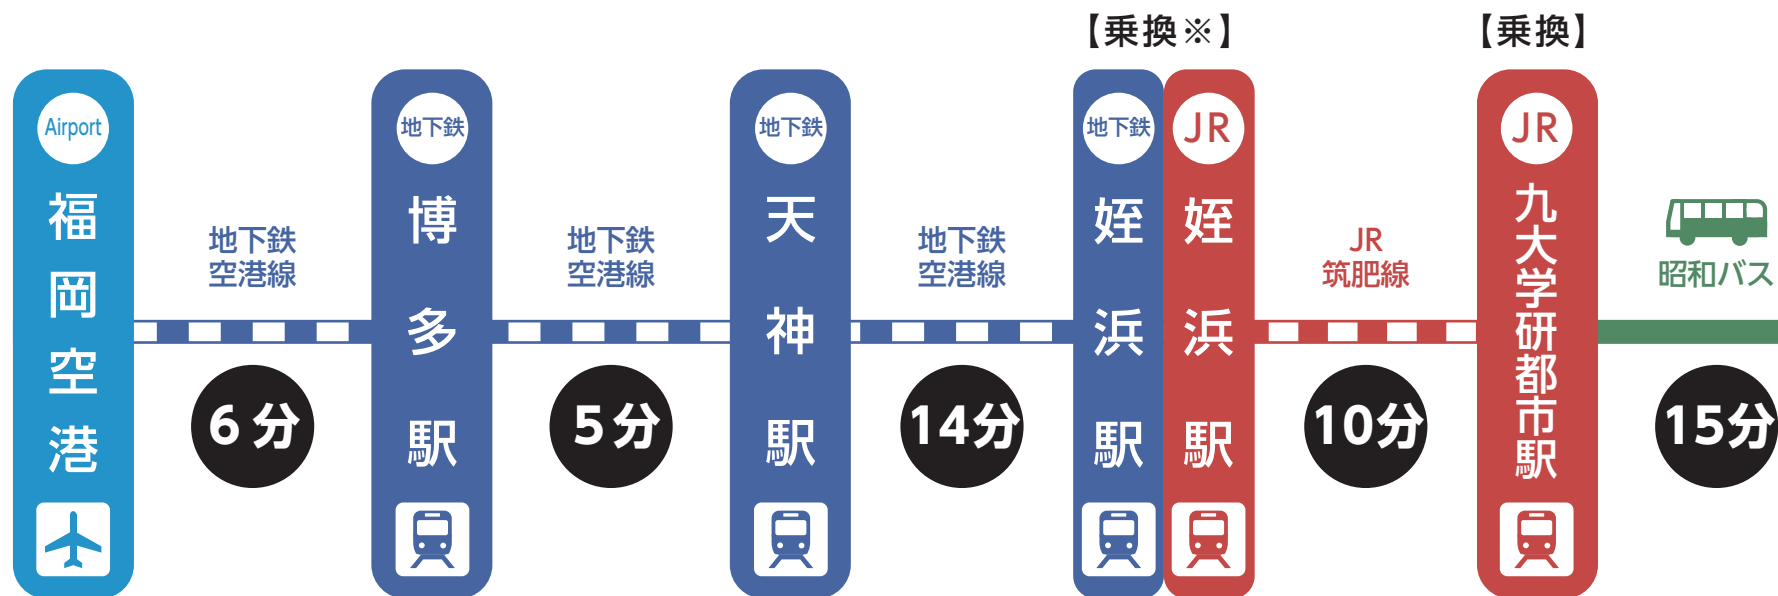

市営地下鉄・JR・昭和バスを利用する場合

※唐津行き、筑前前原行き
 の場合は乗換不要です

西鉄バスを利用する場合